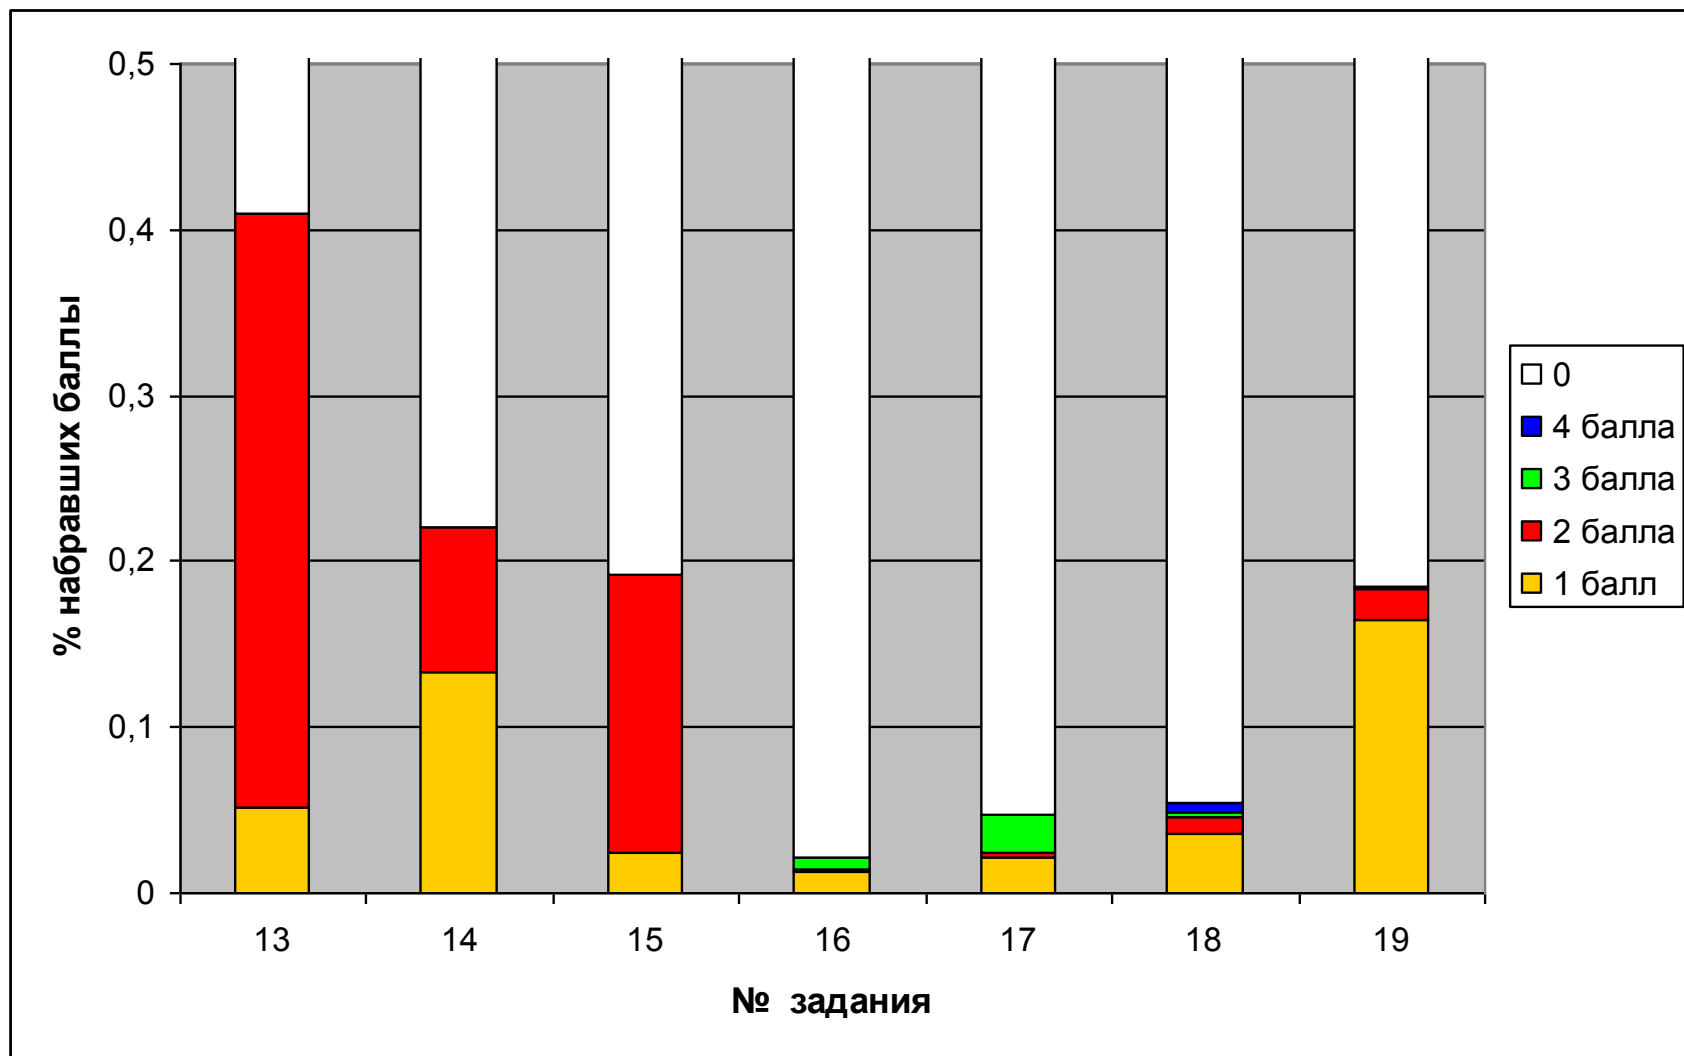

Выполнение заданий письменной части

Средние баллы по математике в ПГНИУ

факультеты	бюджет	договор
Механико-математический	73	52
Физический	63	33
Химический	66	47
Географический	57	43
Геологический	59	40
Биологический	61	41
Экономический	74	52
Историко-политологический		41