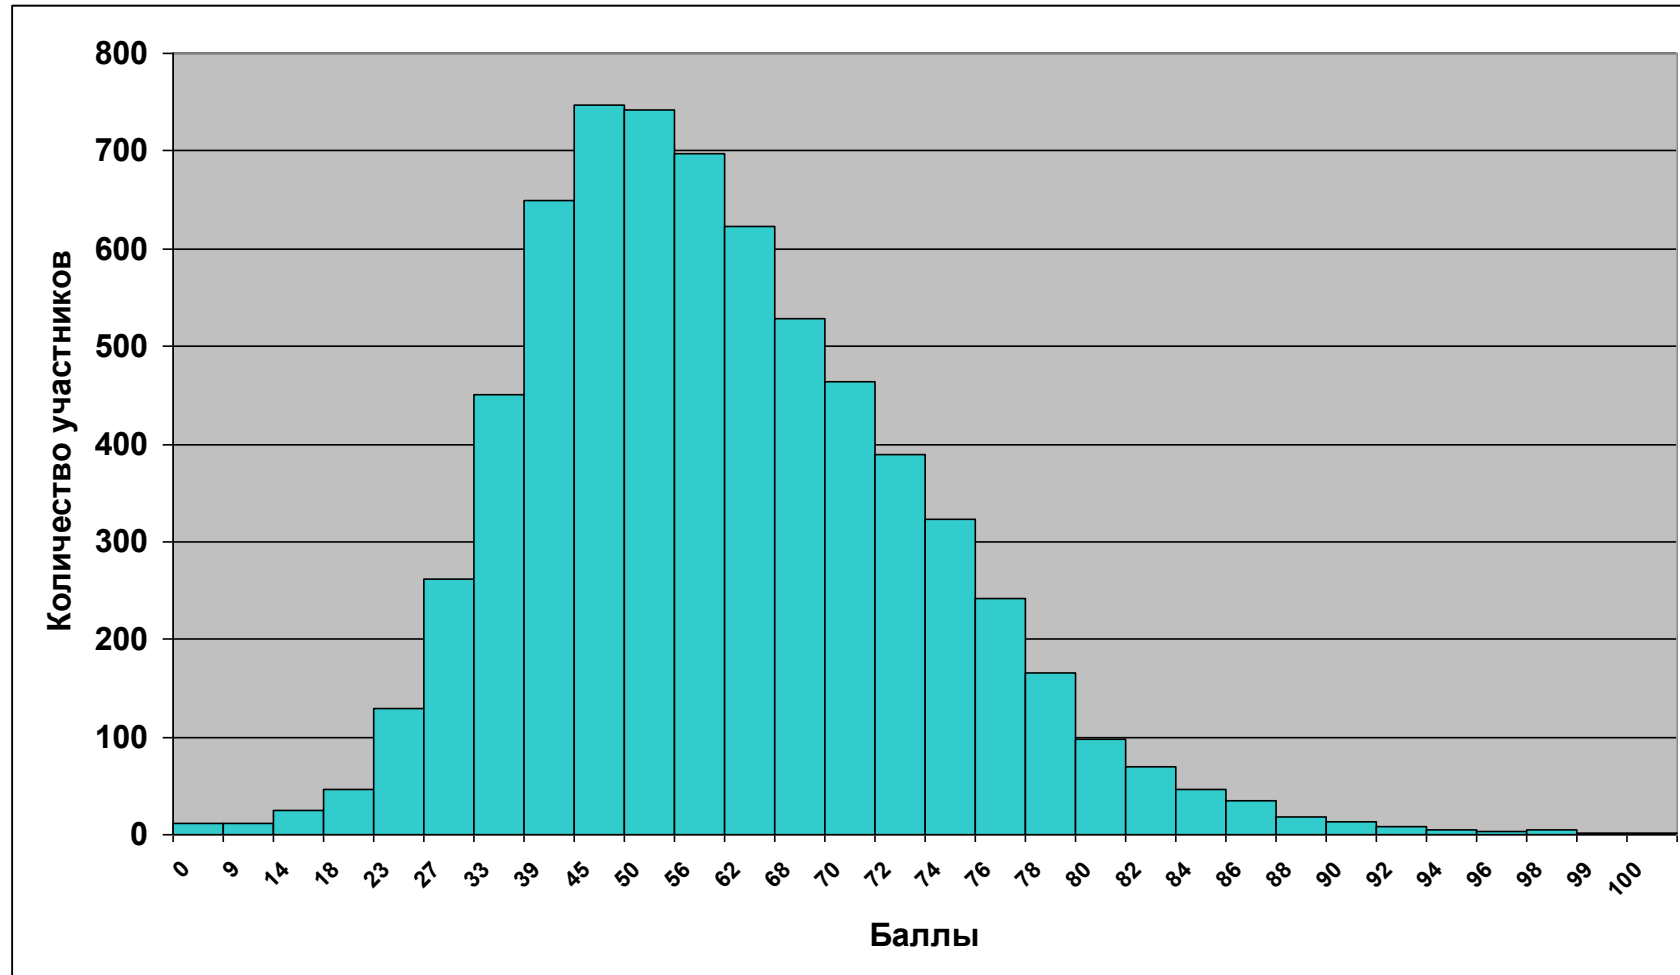

Ведущие учебные заведения (по математике)

	всего	уч.	ср. балл	место	хор.	отл.
СОШ № 146	91	91	79	1	59	40
Гимназия № 17	57	54	79	2	67	33
СОШ № 9 им.А.С.Пушкина	77	70	71	5	63	20
Лицей № 1	200	183	68	8	78	5
СОШ № 3 (Березники)	71	70	68	9	70	9
Лицей № 1 (Березники)	106	65	68	14	66	9
Гимназия № 2	77	50	68	15	76	6
Лицей № 10	62	51	67	16	59	16
Гимназия №1	55	38	67	18	74	3
Гимназия № 5	58	26	67	19	69	4
Гимназия №3 (Кудымкар)	56	28	67	21	71	7
Лицей № 4	76	56	67	22	75	9
Гимназия № 6	47	31	66	23	74	3
Лицей №3	49	38	65	30	66	5
СОШ №109	57	39	65	32	74	0
Гимназия (Чайковский р-н.)	45	32	64	34	56	9
Гимназия №11	31	19	64	36	74	0
Гимназия № 4	52	30	64	37	57	13
Лицей № 2	290	183	64	39	58	7

Гистограмма результатов по баллам