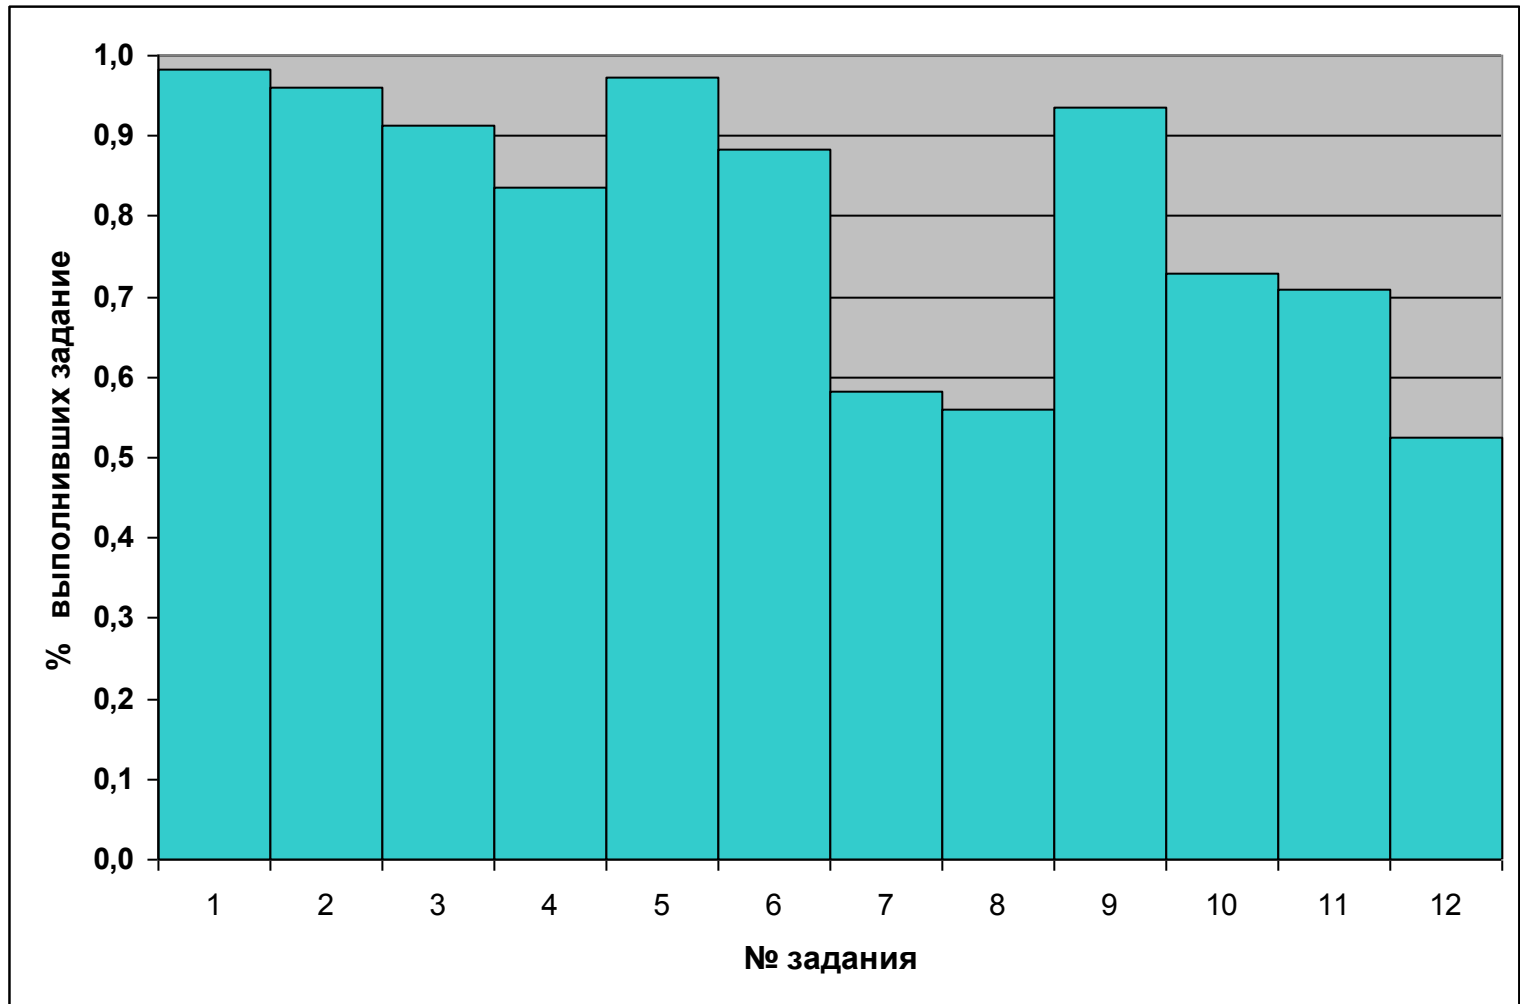

Выполнение заданий тестовой части